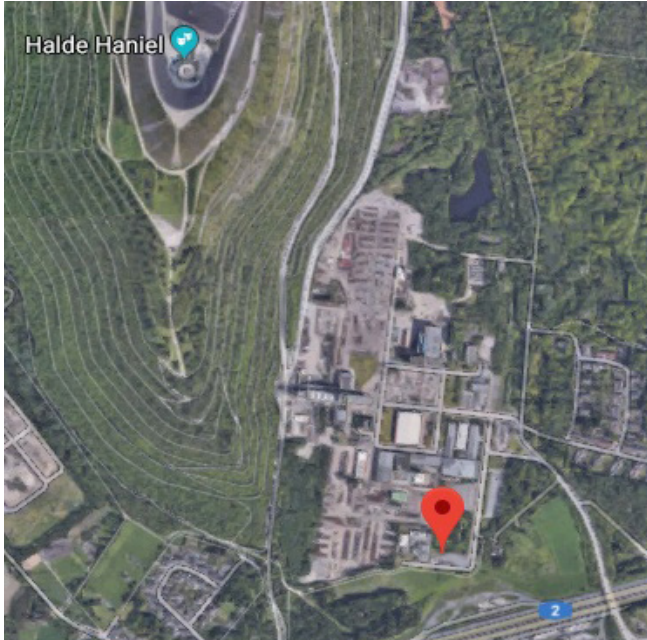

ADRESSE

Fernewaldstr. 363
46242 Bottrop
Koordinaten:
51°32'30.2"N
6°53'00.8"E

///GLÜCK AUF
ZUKUNFT

Bergbau und Kirche

Glück Auf Zukunft
Halde Haniel
22. September 2018

KONTAKT

Diözesanverband der KAB
im Bistum Essen
An St. Ignatius 8
45128 Essen
0201/878910
info@kab-essen.de
www.kab-essen.de